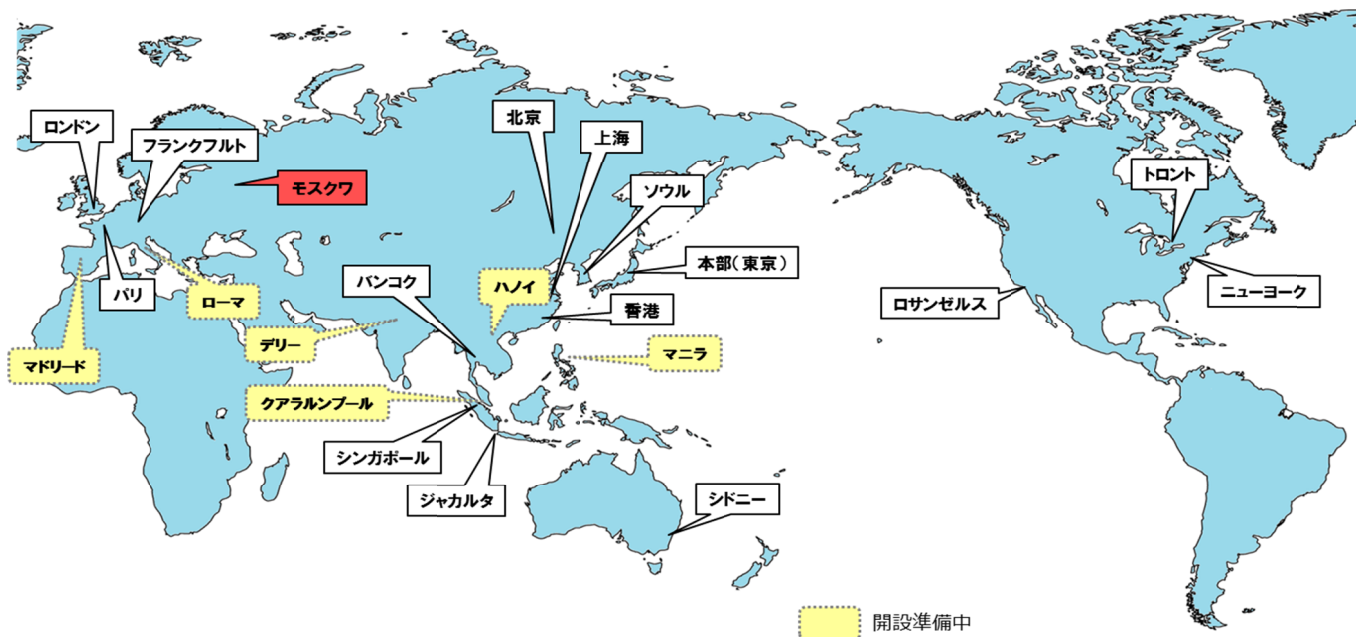

JNTO海外事務所

*海外事務所 15カ所 (2016年12月現在):

ソウル、北京、上海、香港、ジャカルタ、シンガポール、バンコク、シドニー、
ニューヨーク、ロサンゼルス、トロント、ロンドン、フランクフルト、パリ、モスクワ
(モスクワ事務所の他に、今後、インド・デリー事務所、フィリピン・マニラ事務所、
ベトナム・ハノイ事務所、マレーシア・クアラルンプール事務所、イタリア・ローマ事務所、
スペイン・マドリード事務所を開設予定)

モスクワ事務所地図

最寄り駅：
地下鉄「キエフスカヤ」駅より徒歩約2分