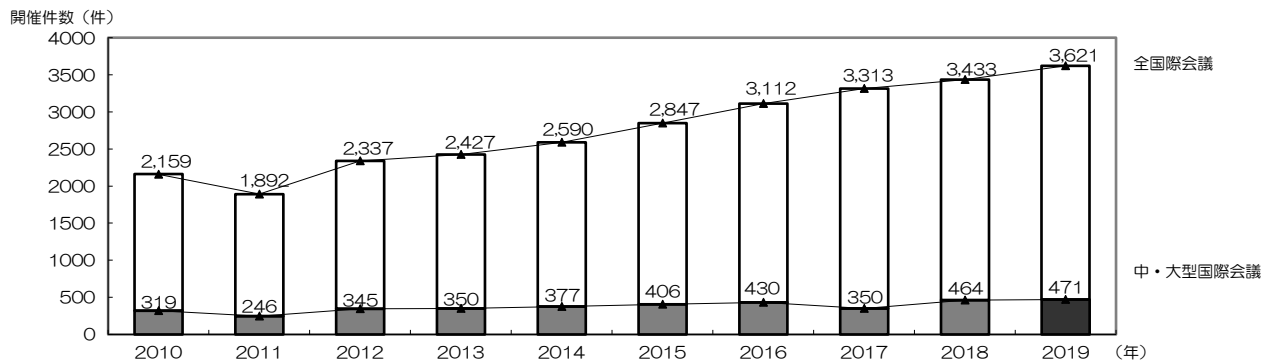

※ 本リリースは国土交通記者会・交通運輸記者会に配布しております。

2020年11月27日

理事長 清野 智

2019年 JNTO 国際会議統計を発表

～参加者数は過去最多水準を記録、開催件数は8年連続で過去最高～

日本政府観光局(JNTO)が全国のコンベンション推進機関等からの情報をもとに取りまとめたところ、2019年に日本で開催された国際会議*1の参加者総数は前年比8.4%増の200万人に迫り、うち外国人参加者数も前年比1.8%増の21.3万人と双方とも過去最多水準を記録しました。開催件数は、前年比5.5%増の3,621件となりました。

JNTOではコロナ禍による会議のオンライン化等の最新動向や主催者のニーズ把握に努め、今後も日本での開催を目指して各都市と緊密に連携を行い、国際会議の誘致促進を強化してまいります。

【参加者数】

- 2019年に日本で開催された国際会議の参加者総数は、前年比8.4%増の199.4万人となった。このうち外国人参加者数は、前年比1.8%増の21.3万人超で、双方とも過去2番目の多さとなった。
- 開催都市別の外国人参加者数は、1位：東京23区(42,398人)、2位：京都市(30,585人)、3位：横浜市(27,919人)となった。

【開催件数】

- 2019年に日本で開催された国際会議の件数は、前年比5.5%増の3,621件で過去最高を記録した。
- 開催都市別では、1位：東京23区(561件)、2位：神戸市(438件)、3位：京都市(383件)と続き、トップ10内の都市名は前年と同じであった。

中・大型国際会議*2(前年比1.5%増の471件で過去最高)は、開催件数に占める割合は1割強であるが、参加者数全体で約5割、外国人参加者数では6割を超えるなど、訪日外客の拡大への貢献度は高い。地域の特性を活かした大型会議の誘致により、地域活性化・国際化に成果を上げた事例も見られる。

図3 日本の国際会議開催件数（2010年～2019年）

図4 都市別 国際会議の開催件数（2015年～2019年）

順位	2015年	件数	2016年	件数	2017年	件数	2018年	件数	2019年	件数
1位	東京(23区)	557	東京(23区)	574	東京(23区)	608	東京(23区)	645	東京(23区)	561
2位	福岡市	363	福岡市	383	神戸市	405	神戸市	419	神戸市	438
3位	仙台市	221	京都市	278	京都市	306	京都市	348	京都市	383
4位	京都市	218	神戸市	260	福岡市	296	福岡市	293	福岡市	313
5位	横浜市	190	名古屋市	200	名古屋市	183	名古屋市	202	横浜市	277
6位	名古屋市	178	横浜市	188	横浜市	176	横浜市	156	名古屋市	252
7位	大阪市	139	大阪市	180	大阪市	139	大阪市	152	大阪市	204
8位	神戸市	113	仙台市	115	北九州市	134	北九州市	133	北九州市	150
9位	札幌市	107	札幌市	115	仙台市	120	仙台市	116	仙台市	136
10位	千里地区	94	北九州市	105	札幌市	116	札幌市	109	札幌市	102