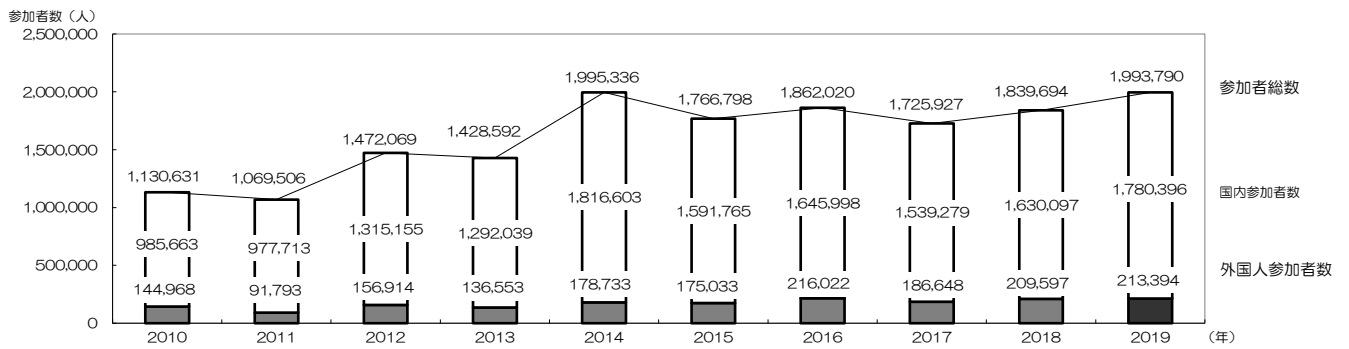

※ 本リリースは国土交通記者会・交通運輸記者会に配布しております。

2020年11月27日

理事長 清野 智

2019年 JNTO 国際会議統計を発表

～参加者数は過去最多水準を記録、開催件数は8年連続で過去最高～

日本政府観光局(JNTO)が全国のコンベンション推進機関等からの情報をもとに取りまとめたところ、2019年に日本で開催された国際会議*1の参加者総数は前年比8.4%増の200万人に迫り、うち外国人参加者数も前年比1.8%増の21.3万人と双方とも過去最多水準を記録しました。開催件数は、前年比5.5%増の3,621件となりました。

【開催件数】

- 2019年に日本で開催された国際会議の件数は、前年比5.5%増の3,621件で過去最高を記録した。
- 開催都市別では、1位：東京23区(561件)、2位：神戸市(438件)、3位：京都市(383件)と続き、トップ10内の都市名は前年と同じであった。

中・大型国際会議*2(前年比1.5%増の471件で過去最高)は、開催件数に占める割合は1割強であるが、参加者数全体で約5割、外国人参加者数では6割を超えるなど、訪日外客の拡大への貢献度は高い。地域の特性を活かした大型会議の誘致により、地域活性化・国際化に成果を上げた事例も見られる。

- (例)・第25回 ICOM (国際博物館会議)京都大会：参加者総数4,590人(うち外国人参加者数2,724人)
・第17回国際義肢装具協会世界大会(神戸)：参加者総数4,531人(うち外国人参加者数1,810人)
・第12回アジア制御会議(北九州)：参加者総数1,950人(うち外国人参加者数1,200人)

*1 国際会議 (以下の JNTO 基準で選定)

- ①主催者：国際機関・国際団体(各国支部を含む)又は国家機関・国内団体(「公共色を帯びていない民間企業」以外は全て対象)
- ②参加者総数：50名以上
- ③参加国数：日本を含む3居住国・地域以上
- ④開催期間：1日以上

*2 中・大型国際会議

国際会議のうち、外国人参加者数50名以上、かつ、参加者総数300名以上のもの

【お問い合わせ先】

企画総室 調査・マーケティング統括グループ
子安、山田、北澤 TEL 03-5369-6020

図1 外国人参加者数及び参加者総数（2010年～2019年）

図2 都市別 外国人参加者数（2018年～2019年）

2018年		外国人参加者数	2019年		外国人参加者数
1位	東京(23区)	56,960	1位	東京(23区)	42,398
2位	京都市	32,449	2位	京都市	30,585
3位	横浜市	16,579	3位	横浜市	27,919
4位	神戸市	13,632	4位	神戸市	15,641
5位	福岡市	11,807	5位	福岡市	11,590
6位	北九州市	9,389	6位	大阪市	11,060
7位	名古屋市	7,099	7位	名古屋市	9,646
8位	札幌市	6,780	8位	札幌市	8,218
9位	大阪市	6,553	9位	北九州市	7,947
10位	仙台市	5,915	10位	広島市	6,642